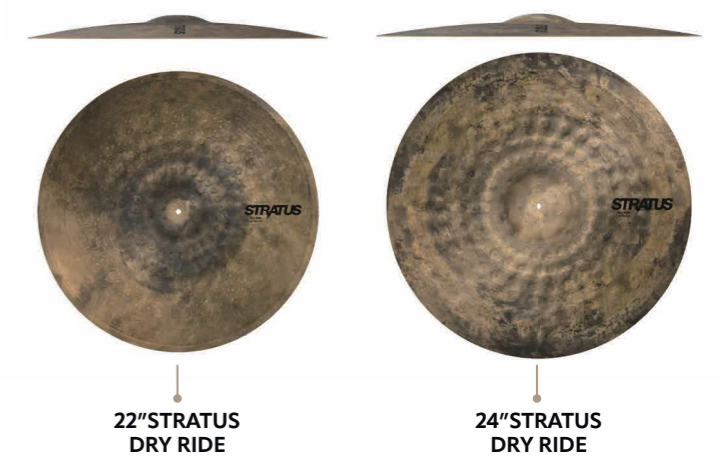

サイズ	価格	品番
18"	¥58,850	AA-18SLCR-B
19"	¥61,600	AA-19SLCR-B
20"	¥66,550	AA-20SLCR-B
22"	¥79,200	AA-22SLCR-B

# PICK UP!

### STRATUS DRY RIDE Light

洗練されたスティックの粒立ちと深い低音域を備え、明瞭なアタックとクラッシュ時の豊かな広がりを両立。芯のある存在感と豊かな表現力で、繊細な演奏に応えるドライ・ライド。

サイズ	価格	品番
22"	¥76,450	STR-22DRR
24"	¥78,100	STR-24DRR

### STRATUS DRY CRASH Thin

素早いレスポンスとスモーキーなアタック、コントロールされたサスティーンを備えたドライ・クラッシュ。18"はタイトに立ち上がり、19"はバランス良く広がり、20"は深い存在感を描く。いずれもダークでドライな質感に、ほどよいラフさを兼ね備える。

サイズ	価格	品番
18"	¥54,450	STR-18DRC
19"	¥58,300	STR-19DRC
20"	¥63,800	STR-20DRC