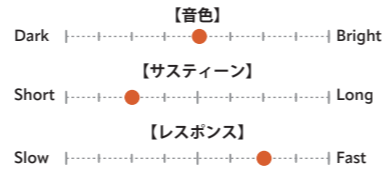

Sound Factor