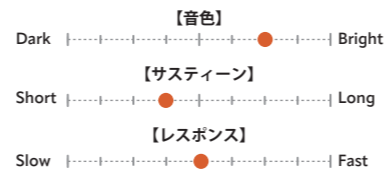

Sound Factor