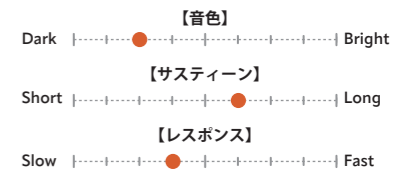

Sound Factor