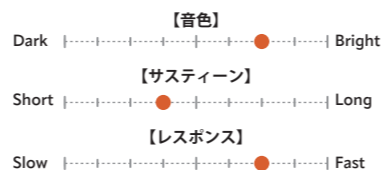

Sound Factor