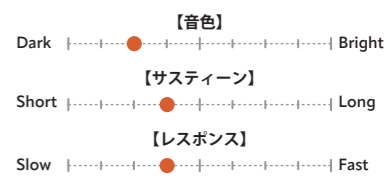

Sound Factor