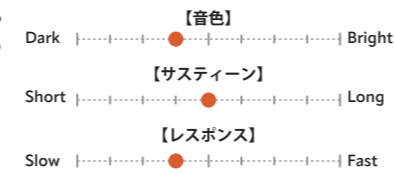

Sound Factor