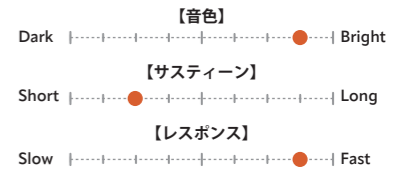

Sound Factor