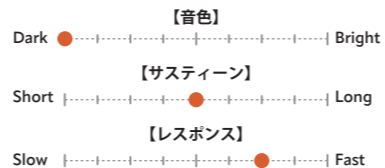

Sound Factor