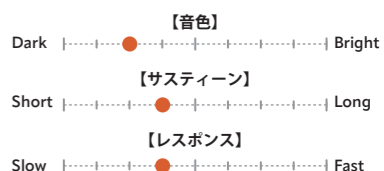

Sound Factor