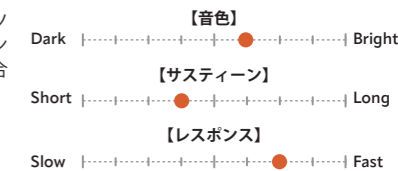

Sound Factor