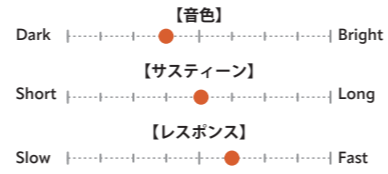

Sound Factor