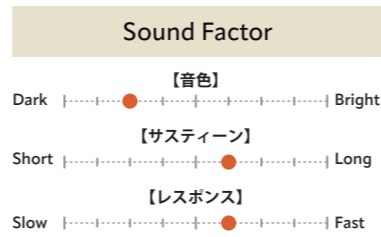

## Sound Factor

CRASH

**HHX COMPLEX THIN CRASH** Thin

サイズ	価格	品番
16"	¥62,700	HHX-16CTC
17"	¥68,200	HHX-17CTC
18"	¥72,600	HHX-18CTC
19"	¥78,100	HHX-19CTC
20"	¥82,500	HHX-20CTC
22"	¥99,000	HHX-22CTC

Evolution, Legacy, Artisan のテクノロジーを融合させた絶妙なダークサウンドを実現。ハンマードロウベルによる鮮烈な味付けが秀逸。☆ナチュラルのみ