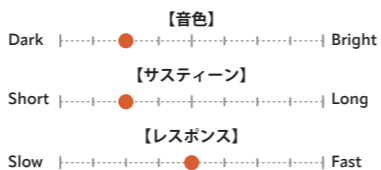

Sound Factor

SPLASH

**HH** DUO SPLASH Thin

サイズ	価格	品番
10"	¥37,400	HH-10DUS

レイジングをクラッシュエリアのみ施すことにより、弾けるように立ち上がりながらも、ドラムによく馴染むダークなサウンドが特徴。

Sound Factor

SPLASH

**HH** SPLASH Extra Thin