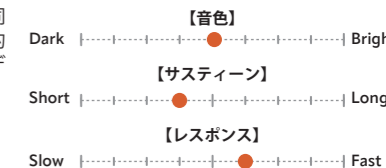

Sound Factor