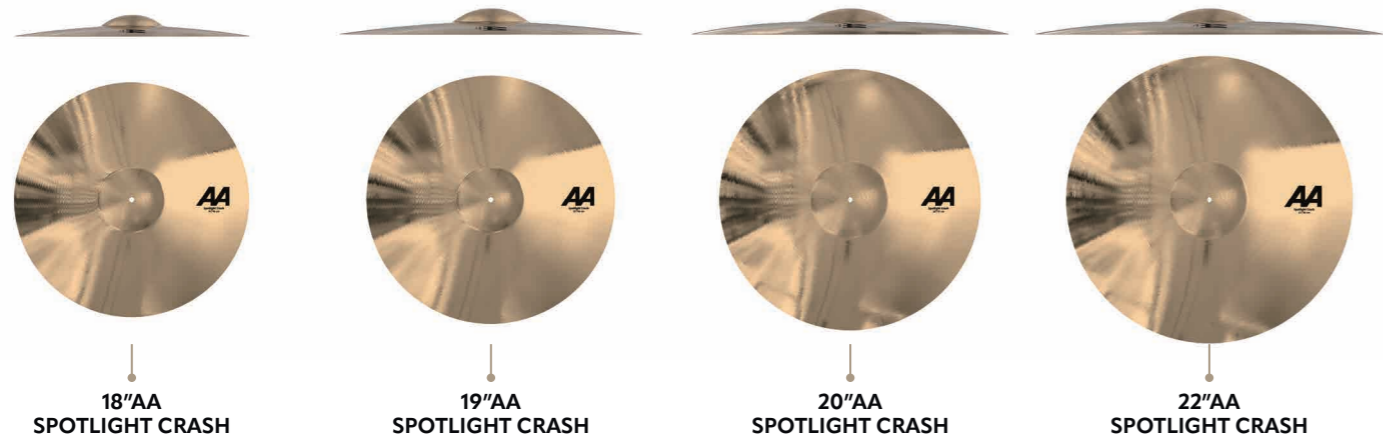

AA SPOTLIGHT CRASH Medium

ステージで求められる鋭いアタックと明瞭なプロジェクションを、プリリアントな響きとスムーズな減衰で包み込む、実戦的なクラッシュ。大胆なロウベルとプリリアント仕上げが生み出す、鮮明なサウンドの輪郭。高密度なモダンハンマリングにより、優れた音抜けと艶やかな響きを高い次元で両立。パワーと音楽性を兼ね備えたサウンドは、あらゆるライブ環境で明快に響き渡ります。タッチに応じて自然に音が立ち上がり、プレイヤーの表現をダイレクトに反映するレスポンスも魅力。繊細さと強さが共存するサウンドデザインが、ライブの現場に確かな信頼を発揮します。

サイズ	価格	品番
18"	¥58,850	AA-18SLCR-B
19"	¥61,600	AA-19SLCR-B
20"	¥66,550	AA-20SLCR-B
22"	¥79,200	AA-22SLCR-B