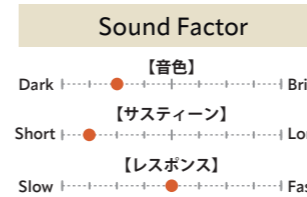

### STRATUS DRY RIDE Light

洗練されたスティックの粒立ちと深い低音域を備え、明瞭なアタックとクラッシュ時の豊かな広がりを両立。芯のある存在感と豊かな表現力で、繊細な演奏に応えるドライ・ライド。

サイズ	価格	品番
22"	¥76,450	STR-22DRR
24"	¥78,100	STR-24DRR

### STRATUS DRY CRASH Thin

素早いレスポンスとスモーキーなアタック、コントロールされたサスティーンを備えたドライ・クラッシュ。18"はタイトに立ち上がり、19"はバランス良く広がり、20"は深い存在感を描く。いずれもダークでドライな質感に、ほどよいラフさを兼ね備える。

サイズ	価格	品番
18"	¥54,450	STR-18DRC
19"	¥58,300	STR-19DRC
20"	¥63,800	STR-20DRC