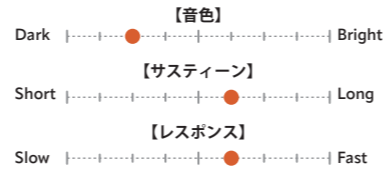

Sound Factor