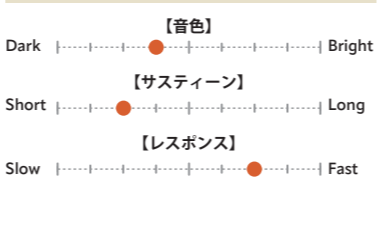

HHX REDLIGHT CRASH Medium Light

サイズ	価格	品番
18"	¥72,600	HHX-18RLCR-B
19"	¥78,100	HHX-19RLCR-B
20"	¥82,500	HHX-20RLCR-B
22"	¥99,000	HHX-22RLCR-B

深くスモーキーなトーンに、透明感あるハイエンドのきらめきをブレンド。濁りのない音像と複雑な倍音構成が、レコーディング環境においてミックスへの収まりと存在感の両立を実現します。それぞれが独立した個性を持ちながらも、組み合わせることで統一感のあるアンサンブルを実現。