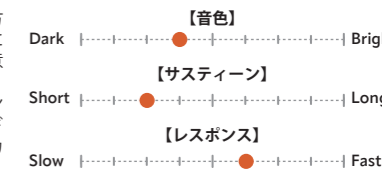

Sound Factor

ANTHOLOGY HI HATS LOW BELL (Top) Medium (Bottom) Heavy

サイズ	価格	品番
14"(Top)	¥56,100	HHX-14TANTH/L
14"(Bottom)	¥56,100	HHX-14BANTH/L

HHX テクノロジーを駆使し、ブレンド感に優れたトラディショナルなテストと存在感のあるモダン・サウンドを絶妙にマッチングさせたキャラクターは健在。小さめのベルを採用し、切れ味の鋭いフットハイハットやツブ立ちのよいアタックを実現。