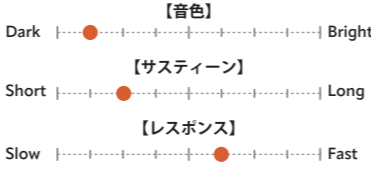

Sound Factor