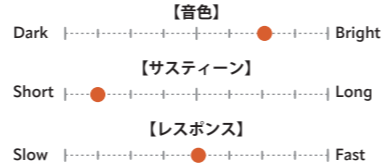

Sound Factor