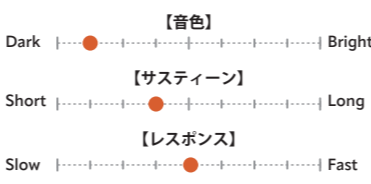

Sound Factor