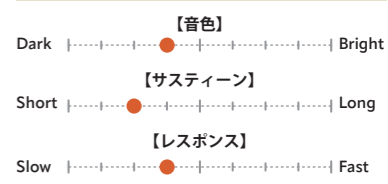

Sound Factor