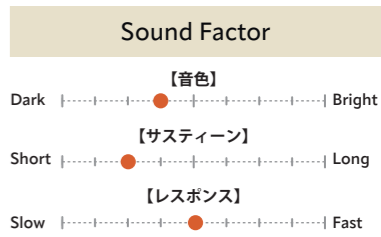

**HHX OMNI** Medium Bell, Extra Thin Edge

サイズ	価格	品番
19"	¥78,100	HHX-19OMX
22"	¥99,000	HHX-22OMX

ライドでもクラッシュでもない、全く新しいシンバル "OMNI"。非常に薄く透過したサウンドのクラッシュエリアとレイジングのないソリッドでドライなライドエリアのコントラスト、そして綿密に周波数のバランスをとった極上のシンバル。☆ナチュラルのみ