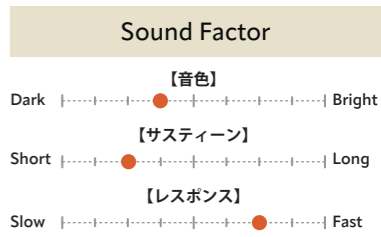

HHX COMPLEX O-ZONE CHINESE Thin

サイズ	価格	品番
17"	¥68,200	HHX-17COC
19"	¥78,100	HHX-19COC

高密度のハンマーで打たれた複雑な設計の COMPLEX CHINESE に 6 つの Oゾーンホールが施されたモデル。モダンな "刻み" にも使える爆發力と音ギシのよさが特徴。(受注発注) ☆ナチュラルのみ