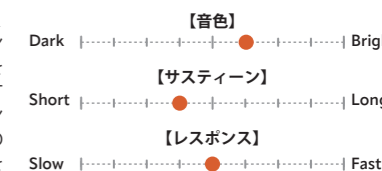

Sound Factor

Anthology はシンバルの本質を新たに捉え、新しい発想と可能性をプレイヤーにもたらします。既成概念を超えて、自分だけのプレイスタイルを生み出すインスピレーションの源となるでしょう。
- JOJO MAYER -