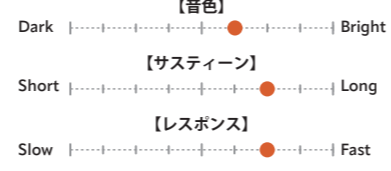

Sound Factor