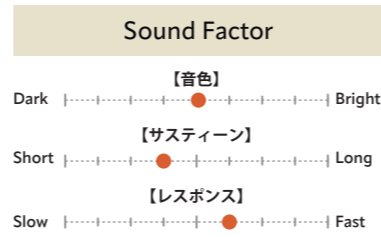

HHX X-TREME CRASH Thin

サイズ	価格	品番
16"	¥62,700	HHX-16XC
17"	¥68,200	HHX-17XC
18"	¥72,600	HHX-18XC
19"	¥78,100	HHX-19XC

ダークな響きとファンキーで薄めのクラッシュ音が炸裂するチャイニーズ系イフェクト。