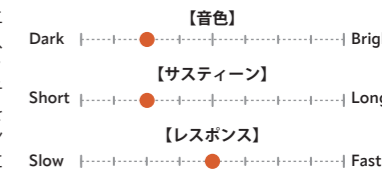

Sound Factor

ANTHOLOGY HIGH BELL (18") Medium Thin (22") Medium

サイズ	価格	品番
18"	¥77,000	HHX-18ANT/H
22"	¥104,500	HHX-22ANT/H

18 インチは、ライドとクラッシュの両方のサウンドをモダンかつダイナミックに実現し、22 インチは最新トレンドを意識した新斬なサウンドプロジェクトを発揮。ともに独自のサウンドコントロールテクノロジーと幅広いサウンドパリエーションによりあらゆる音域をカバーして新しいプレイスタイルを実現。