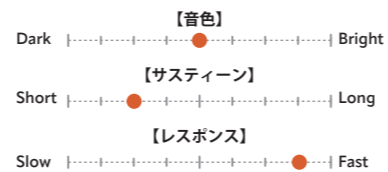

Sound Factor