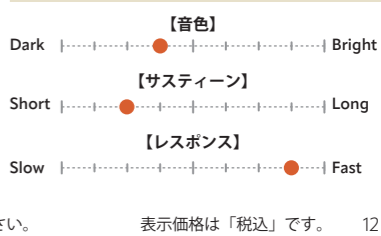

SPLASH

**HHX COMPLEX SPLASH** Extra Thin

サイズ	価格	品番
7"	¥29,700	HHX-7CPSP
8" NEW	¥33,000	HHX-8CPSP
10"	¥34,650	HHX-10CPSP

ハンマードロウベルと HH/HHX のデュアルハンマリングを組み合わせて、複雑なダークトーンとすばやい立ち上がりを実現。☆ナチュラルのみ。

SPLASH

**HHX** COMPLEX AERO SPLASH Extra Thin