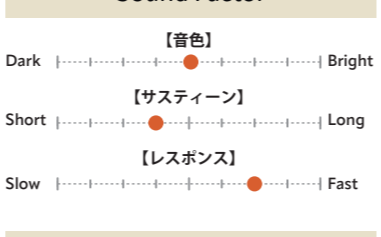

HHX EVOLUTION O-ZONE CRASH Thin

サイズ	価格	品番
16"	¥62,700	HHX-16EVO-C
18"	¥72,600	HHX-18EVO-C

ノーマルなダークトーンでありながら、Oゾーンホールにより独特なノイズイフェクトを發揮する個性的なクラッシュ。★プリリアントのみ