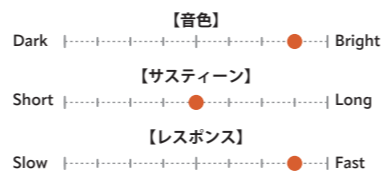

Sound Factor