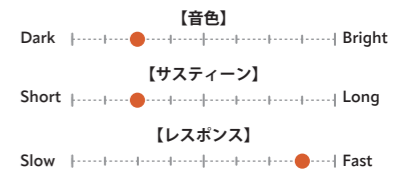

Sound Factor