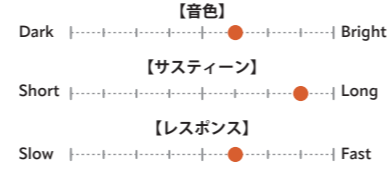

Sound Factor