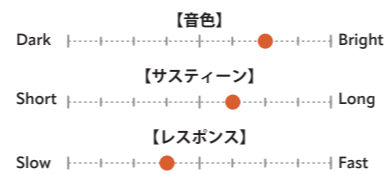

Sound Factor