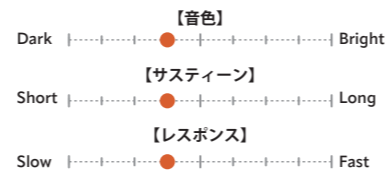

Sound Factor