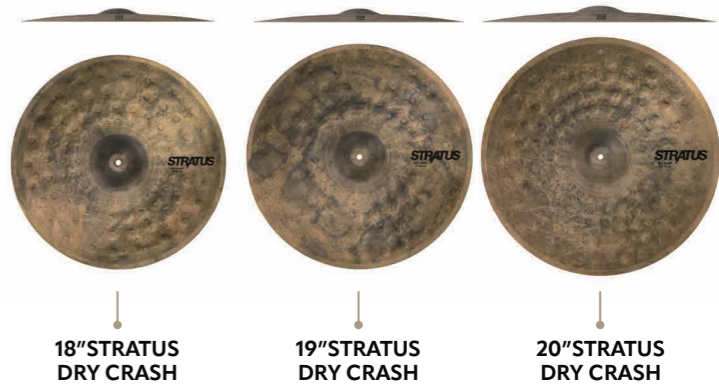

### STRATUS DRY RIDE Light

洗練されたスティックの粒立ちと深い低音域を備え、明瞭なアタックとクラッシュ時の豊かな広がりを両立。芯のある存在感と豊かな表現力で、繊細な演奏に応えるドライ・ライド。

サイズ	価格	品番
22"	¥76,450	STR-22DRR
24"	¥78,100	STR-24DRR

### STRATUS DRY CRASH Thin

素早いレスポンスとスモーキーなアタック、コントロールされたサスティーンを備えたドライ・クラッシュ。18"はタイトに立ち上がり、19"はバランス良く広がり、20"は深い存在感を描く。いずれもダークでドライな質感に、ほどよいラフさを兼ね備える。

サイズ	価格	品番
18"	¥54,450	STR-18DRC
19"	¥58,300	STR-19DRC
20"	¥63,800	STR-20DRC

### STRATUS DRY HATS (Top) Light (Bottom) Medium Light

ダークで明瞭なアタックと、ダークで明瞭なアタックと、粒立ちのよいレスポンスを備えたドライ・ハット。14"はタイトで精密、15"は音楽的でバランス良く、16"は深いボディとほどよいラフさが特徴。ライトトップ×ミディアムライトボトムが落ち着いたトーンを生む。

サイズ	価格	品番
14"(Top)	¥37,400	STR-14TDRH
14"(Bottom)	¥37,400	STR-14BDRH
15"(Top)	¥41,800	STR-15TDRH
15"(Bottom)	¥41,800	STR-15BDRH
16"(Top)	¥47,300	STR-16TDRH
16"(Bottom)	¥47,300	STR-16BDRH