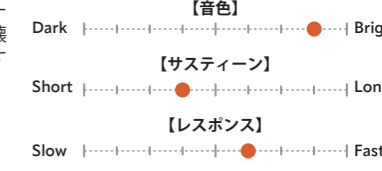

Sound Factor