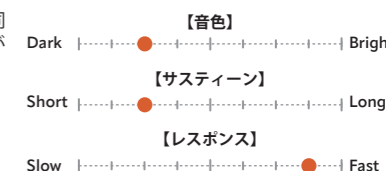

Sound Factor