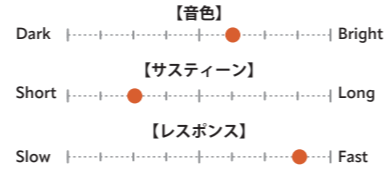

Sound Factor