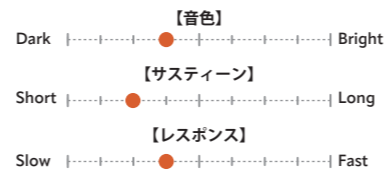

Sound Factor