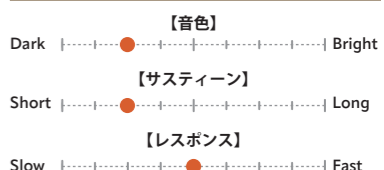

Sound Factor