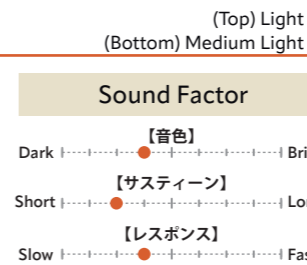

### STRATUS DRY RIDE Light

洗練されたスティックの粒立ちと深い低音域を備え、明瞭なアタックとクラッシュ時の豊かな広がりを両立。芯のある存在感と豊かな表現力で、繊細な演奏に応えるドライ・ライド。

サイズ	価格	品番
22"	¥76,450	STR-22DRR
24"	¥78,100	STR-24DRR

### STRATUS DRY CRASH Thin

素早いレスポンスとスモーキーなアタック、コントロールされたサスティーンを備えたドライ・クラッシュ。18"はタイトに立ち上がり、19"はバランス良く広がり、20"は深い存在感を描く。いずれもダークでドライな質感に、ほどよいラフさを兼ね備える。

サイズ	価格	品番
18"	¥54,450	STR-18DRC
19"	¥58,300	STR-19DRC
20"	¥63,800	STR-20DRC

### STRATUS DRY HATS (Top) Light (Bottom) Medium Light

ダークで明瞭なアタックと、ダークで明瞭なアタックと、粒立ちのよいレスポンスを備えたドライ・ハット。14"はタイトで精密、15"は音楽的でバランス良く、16"は深いボディとほどよいラフさが特徴。ライトトップ×ミディアムライトボトムが落ち着いたトーンを生む。

サイズ	価格	品番
14"(Top)	¥37,400	STR-14TDRH
14"(Bottom)	¥37,400	STR-14BDRH
15"(Top)	¥41,800	STR-15TDRH
15"(Bottom)	¥41,800	STR-15BDRH
16"(Top)	¥47,300	STR-16TDRH
16"(Bottom)	¥47,300	STR-16BDRH