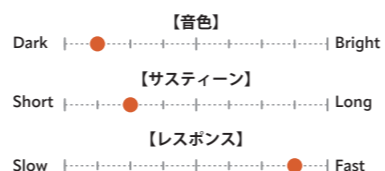

Sound Factor