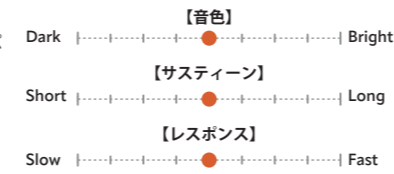

Sound Factor