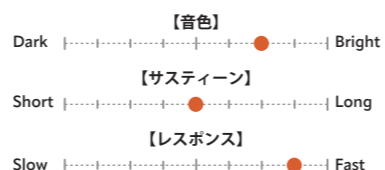

Sound Factor