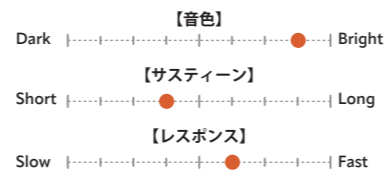

Sound Factor