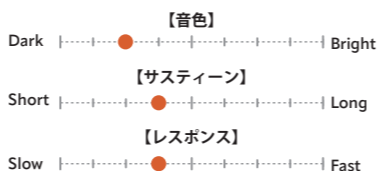

Sound Factor

ANTHOLOGY

Jojo Mayer のプロデュースにより、ライドとクラッシュのサウンドとフィールが息事に融合したシンバルが誕生。既存の 카테고리にとらわれず、自由な発想を駆使して独自のプレイスタイルを紡ぎだすことができる。その美しさに心奪われ、本能を呼び覚ます。カテゴリーを超えたクリエイティブなプレイを促し、新たなシンバルの世界は広がっていく。

ANTHOLOGY LOW BELL (18") Medium Thin (22") Medium

サイズ	価格	品番
18"	¥77,000	HHX-18ANT/L
22"	¥104,500	HHX-22ANT/L

18 インチはトラディショナルかつエレガントにデザインされ、優れたレスポンスを発揮してライドからクラッシュまで多彩に表現。また 22 インチは伝統的なサウンドと豊かな音楽性を発揮し、ライドとクラッシュのサウンドを場面に応じて繊細かつなめらかに引き出すことが可能。