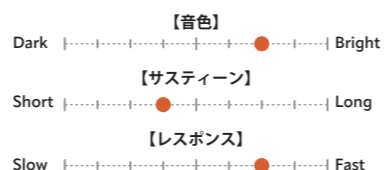

Sound Factor