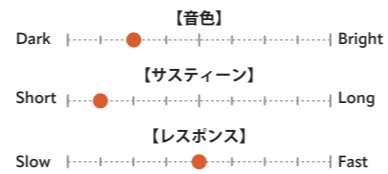

Sound Factor