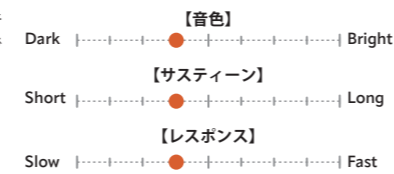

Sound Factor