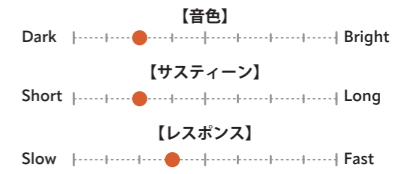

Sound Factor