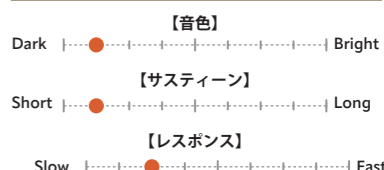

Sound Factor