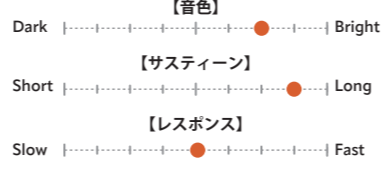

Sound Factor