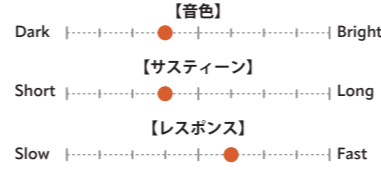

Sound Factor