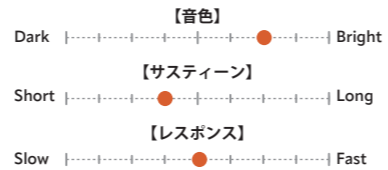

Sound Factor