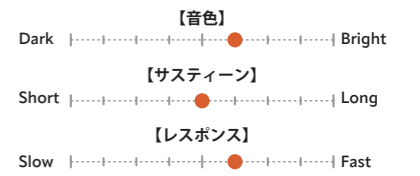

サイズ	価格	品番
22"	¥99,000	HHX-22MAXR-B

ドリーム・シアターで愛用されたHHロックライドと、ARTISANロウベルライドを融合。HHとHHXのハンマリングを駆使し、繊細なレイジングを両面に施した。RAWベル仕上げとブリリアントフィニッシュが特長の、圧倒的なパワーを誇るライド。(受注発注)

Sound Factor

SPLASH

**AAX** MAXX SPLASH V2 Medium