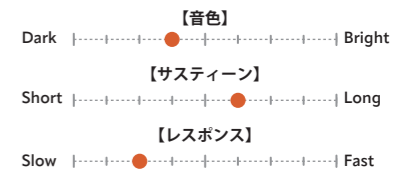

Sound Factor