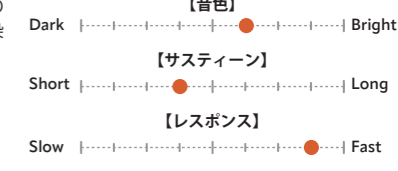

Sound Factor