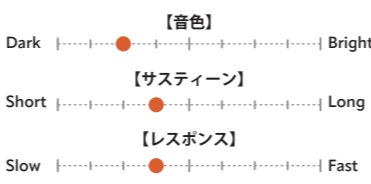

Sound Factor