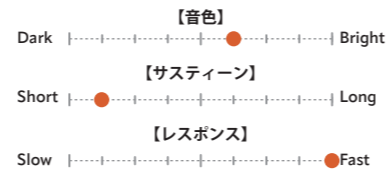

Sound Factor