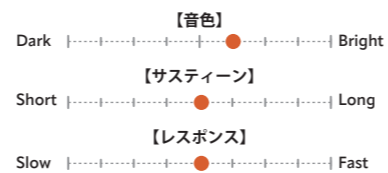

Sound Factor