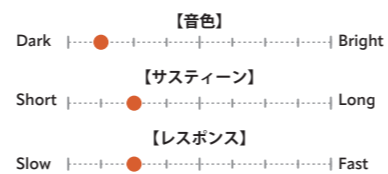

Sound Factor