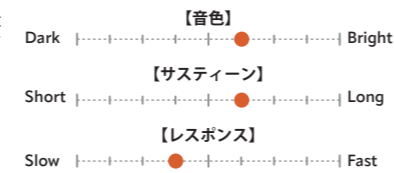

Sound Factor