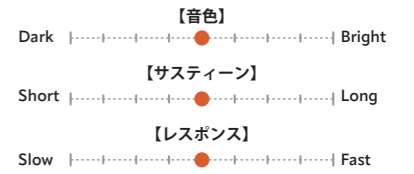

Sound Factor