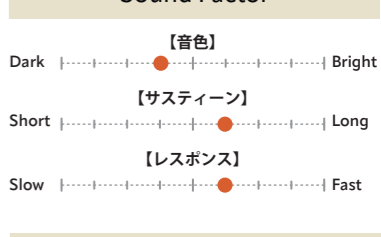

HHX DOMINATOR CHINESE Medium

サイズ	価格	品番
20"	¥82,500	HHX-20DMC

Dom Famularo を称え、レイジング加工で明瞭かつトラッシーなチャイナサウンドを実現。HHX ハンマリングとロウベルで素早い立ち上がりでダークな響きを提供し、波打つエッジ加工が広がり自由な表現を引き出す。