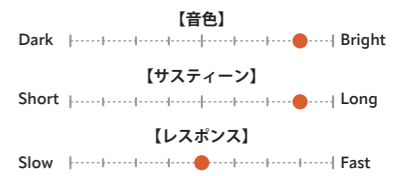

Sound Factor