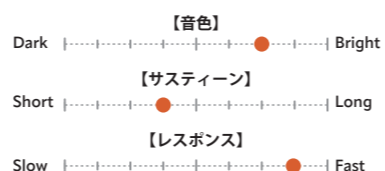

Sound Factor