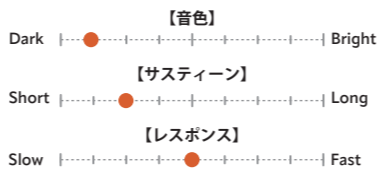

Sound Factor

SPLASH

**HH** DUO SPLASH Thin

サイズ	価格	品番
10"	¥37,400	HH-10DUS

レイジングをクラッシュエリアのみ施すことにより、弾けるように立ち上がりながらも、ドラムによく馴染むダークなサウンドが特徴。

Sound Factor

SPLASH

**HH** SPLASH Extra Thin