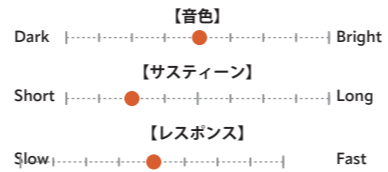

Sound Factor