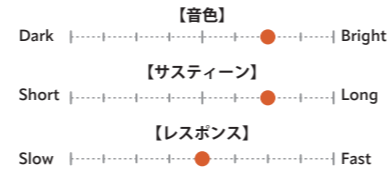

Sound Factor