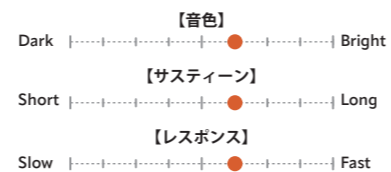

Sound Factor