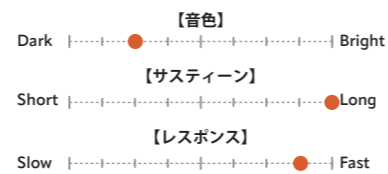

Sound Factor