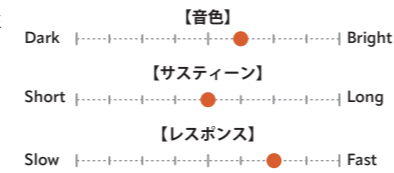

Sound Factor