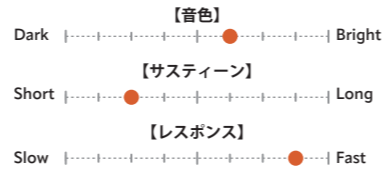

Sound Factor