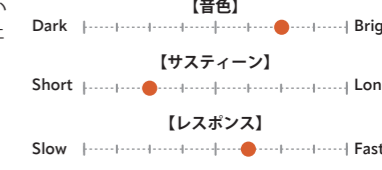

Sound Factor