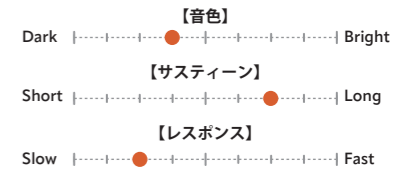

明るくパワフルでハイピッチのライド。ライブで威力を發揮するタフなキャラクター。☆ナチュラルのみ

Sound Factor

RIDE

**BSX CRASH RIDE** Medium

サイズ	価格	品番
18"	¥26,400	B8X-18CR

ソリッドでパワフルなクラッシュとして、また、ハイピッチでオープンなライドとして幅広く対応可能なモデル。(受注発注) ☆ナチュラルのみ

Sound Factor

CRASH