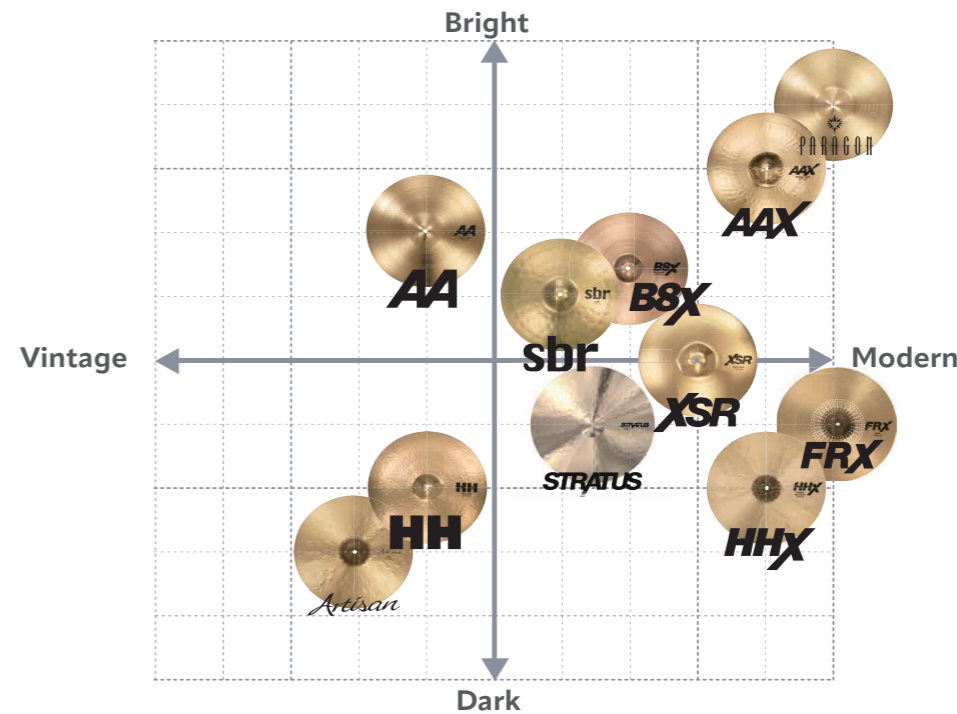

SNARE WIRE

HYBRID SNARE WIRE

SAB-SBHY20 ¥8,250
14" 用 / 20 本
(Phosphor Bronze 12 本 + Stainless Steel 8 本)
シンバルメーカーならではの独自の手法によって仕上げられたフォスファープロンズと、ステンレススチールの2種類の素材を装備したハイブリッドなスネアワイヤー。ブロンズワイヤーを両端に装備することで、センターからずらした位置で叩くと、よりファットなスナッピーサウンドに。

SNARE WIRE

PHOSPHOR BRONZE SNARE WIRE

SAB-SBPB20 ¥6,710
14" 用 / 20 本 (Phosphor Bronze)

シンバルメーカーならではの独自の手法によって仕上げたフォスファープロンズを装備したスネアワイヤー。ドラムシェルの自然な鳴りを妨げることなく、明るくきらびやか、そしてワイルドなサウンドづくりに貢献。

HYBRID SNARE WIRE

SAB-SBHY42 ¥10,450
14" 用 / 42 本
(Phosphor Bronze 30 本 + Stainless Steel 12 本)
シンバルメーカーならではの独自の手法によって仕上げられたフォスファープロンズと、ステンレススチールの2種類の素材を装備したハイブリッドなスネアワイヤー。ブロンズワイヤーを両端に装備することで、センターからずらした位置で叩くと、よりファットなスナッピーサウンドに。

PHOSPHOR BRONZE SNARE WIRE

SAB-SBPB42 ¥10,450
14" 用 / 42 本 (Phosphor Bronze)

シンバルメーカーならではの独自の手法によって仕上げたフォスファープロンズを装備したスネアワイヤー。ドラムシェルの自然な鳴りを妨げることなく、明るくきらびやか、そしてワイルドなサウンドづくりに貢献。

SABIAN Character Image Map