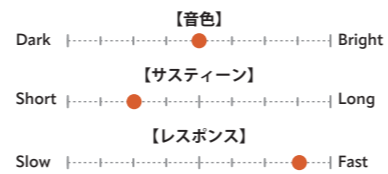

Sound Factor